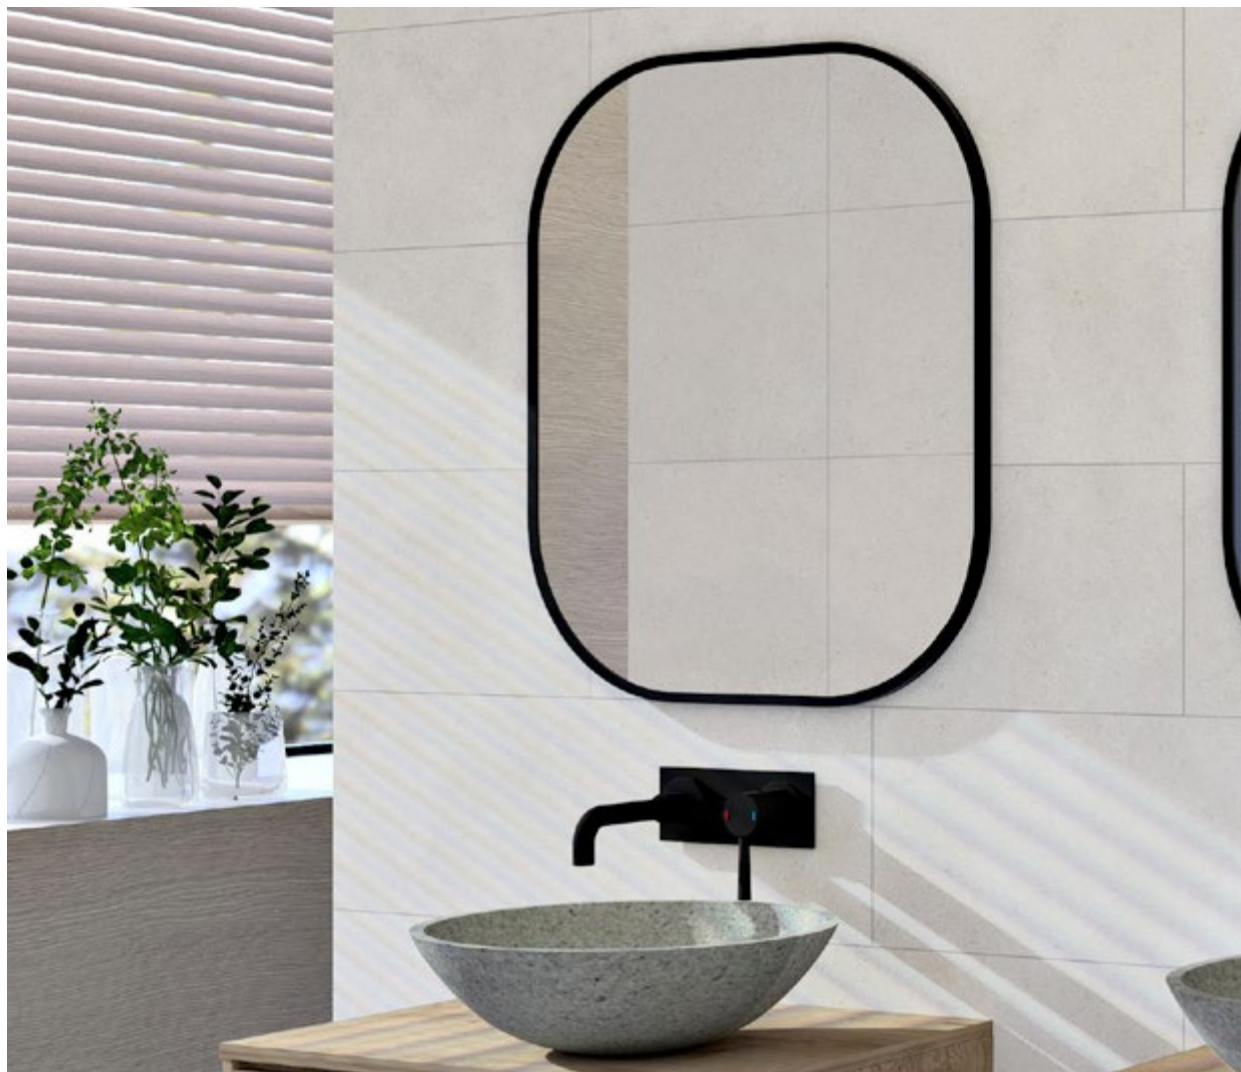

Espejos y apliques

El reflejo de tu baño. Nuestros espejos están diseñados para encajar a la perfección con la decoración de tu baño y, al mismo tiempo, para cubrir todas las necesidades de aseo personal.

Redondos, cuadrados, con marco, sin marco, con luz led integrada o con aplique auxiliar. Te presentamos nuestras mejores opciones de espejos y apliques para el baño.

Baño

NEW ESPEJO DE LA SERIE LYS

CARACTERÍSTICAS, MATERIALES Y ACABADOS.

 Producto en **stock**

 Producto con **descuentos y promociones**

Baño

ESPEJOS DE LA SERIE HALO

CARACTERÍSTICAS, MATERIALES Y ACABADOS.

Espejo retroiluminado con marco pintado de negro en todo el perímetro. Resalta el color y la textura de la cerámica y da calidez a tu baño.