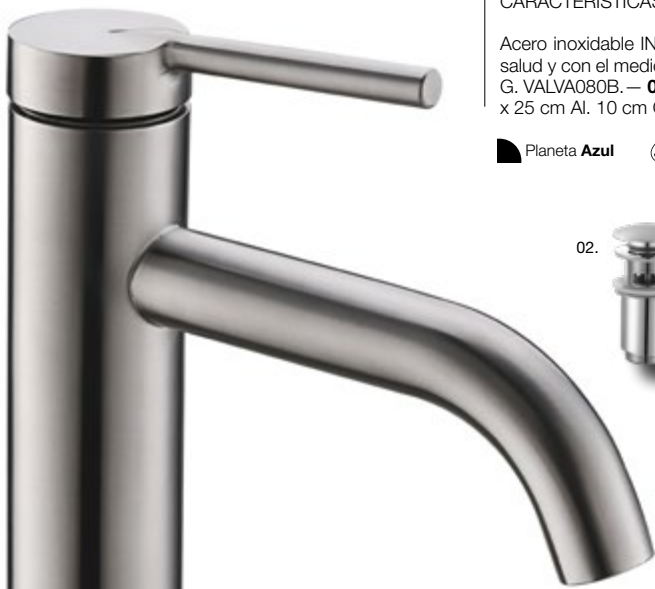

Baño

SERIE **ACERO**

CARACTERÍSTICAS, MATERIALES Y ACABADOS.

Acero inoxidable INOX 304 sin ninguna capa de cromo aplicada en superficie, respetuosa con tu salud y con el medio ambiente. **01.**Tamaño S **88,94 €** 18 cm G. ACERO011B — **02.** Válvula **27,77 €** G. VALVA080B. — **03.**Tamaño L. **126,99 €** 31,9 cm G. ACERO012B — **04.** Empotrado. **145,14 €** 18 x 25 cm Al. 10 cm G. ACERO240B. — **05.** Sifón **56,87 €** G. AUACE005B.

Planeta Azul Ahorro agua Eco