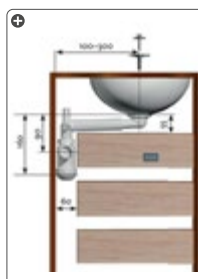

05.

Altura máx. 33 cm

06.

Altura máx. 33 cm

07.

Precio encimera CLOS
CUSTOM SYSTEM blanco
desde **351 €** colores desde
428 €.

Precio lavabo BOWL blanco
esmaltado en negro **272 €**.

Precio espejo CLOS
60x100 cm con luz led y
antivaho **823 €**.