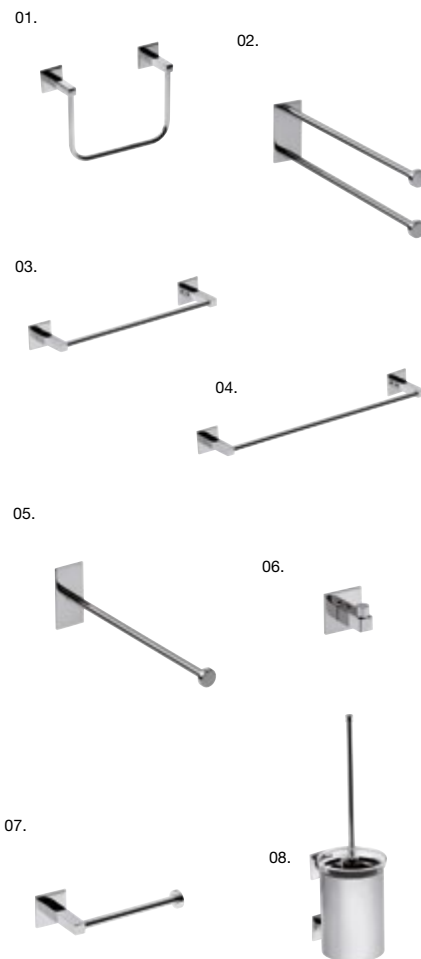

Baño

ACCESORIOS DE LA SERIE STICK ROUND

CARACTERÍSTICAS, MATERIALES Y ACABADOS.

 Producto en **stock**

 Producto con **descuentos y promociones**

Serie fabricada con varilla de latón macizo. Acabados; cromado brillo. **01.** Toallero aro **53 €** 18,8×7 cm Al. 17 cm G.STICK200B — **02.** Portarrollos lateral **40 €** 15,5×7 cm Al. 4 cm. G.STICK250B — **03.** Toallero 30 cm **46 €** 32,7×7 cm Al. 4 cm G.STICK220B — **04.** Toallero 40 cm **48 €** 42,4×7 cm Al. 4 cm G.STICK230B — **05.** Toallero frontal doble **55 €** 4×30,7 cm Al. 8 cm G.STICK290B — **06.** Toallero frontal **48 €** 4×30,7 cm Al. 8 cm G.STICK280B — **07.** Percha **27 €** 4×4,5 cm Al. 4 cm G.STICK260B — **08.** Escobillero **53 €** 10×14 cm Al. 36 cm G.STICK270B. Consultar con tienda para más elementos de la serie.