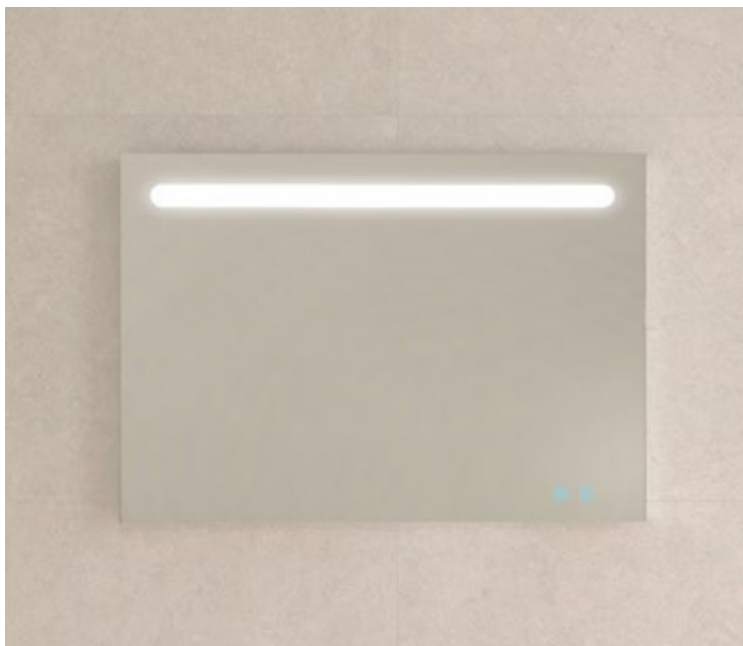

Producto en **stock**

Producto con **descuentos y promociones**

Baño

ESPEJOS DE LA SERIE STEAM

CARACTERÍSTICAS, MATERIALES Y ACABADOS.

Incorpora un botón táctil para encender el antivaho y otro para la luz. El antivaho desempaña una zona de 40x40 cm. Luz blanca 5.700k. Grado de protección IP-44. **01. 198€** 80x70 cm 10 W. BPESP008B — **02. 217€** 100x70 cm 12 W. BPESP009B.