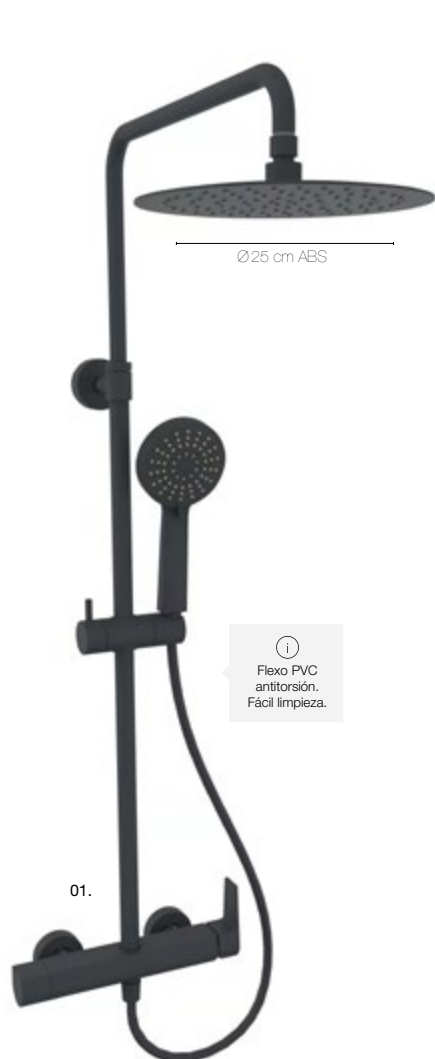

Baño

ramonsoler.

Baño

i
Flexo PVC
antitorción.
Fácil limpieza.

01.