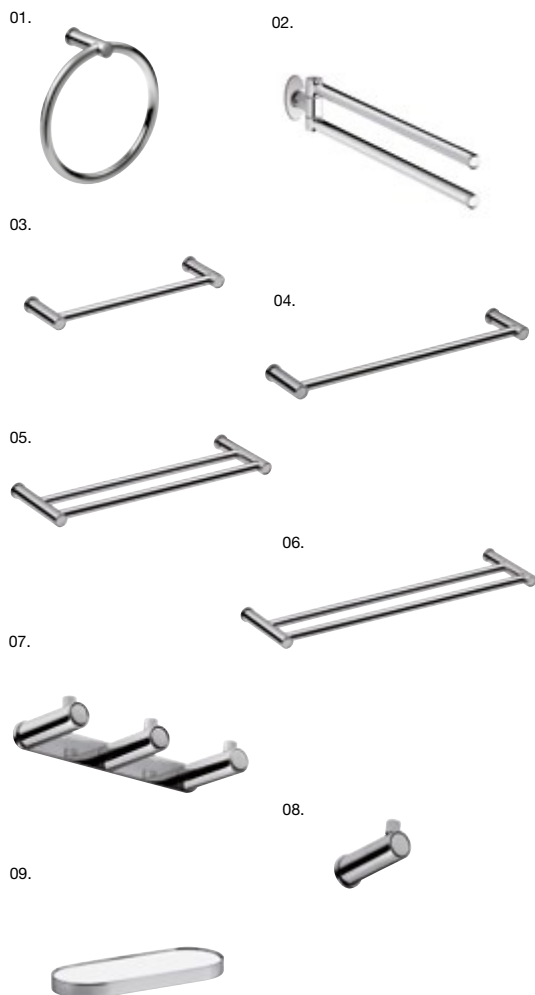

 Fabricada en aluminio.
Alta resistencia a la humedad.

Baño

ACCESORIOS DE LA SERIE LOOPS CROMO

CARACTERÍSTICAS, MATERIALES Y ACABADOS.

 Producto en **stock**

 Producto con **descuentos y promociones**

Serie adhesiva fabricada en aluminio lacado cromo brillo. Material muy adecuado para el baño por su alta resistencia a la humedad. **01.** Percha **7 €** 3x0,5cm Al.9cm G. LOOPS001B — **02.** Toallero barra **24 €** 25x6cm Al.3cm G.LOOPS005B — **03.** Toallero barra 40 cm **30 €** 40x6cm Al.3cm G.LOOPS007B — **04.** Estante **36 €** 30x10cm Al.25cm G.LOOPS006B — **05.** Estante portarrollos **24 €** 20x10cm Al.5cm G.LOOPS004B — **06.** Pack 4 piezas 2 perchas+toallero+portarrollos **60 €** Caja estuche de 44x16x12cm G. LOOPS411B.

Baño

Distribución
estudi Ribaudí

ACCESORIOS DE LA SERIE DOTT

CARACTERÍSTICAS, MATERIALES Y ACABADOS.

 Producto en stock

 Producto con descuentos y promociones

Serie atornillada fabricada en varilla maciza de latón cromado. **01.** Toallero aro **59€** 20 x 7,5 cm Al. 20 cm G.DOTTC010B — **02.** Toallero doble giratorio **90€** 2,4 x 30 cm Al. 10,2 cm G.DOTTC170B — **03.** Toallero 30 cm **60€** 30 x 7,5 cm Al. 2,6 cm G.DOTTC040B — **04.** Toallero 40 cm **61€** 40 x 7,5 cm Al. 2,6 cm G.DOTTC030B — Toallero 50 cm **67€** 50 x 7,5 x 2,6 cm DOTTC020B — **05.** Toallero doble 40 cm **73€** 40 x 12,5 cm Al. 2,6 cm G.DOTTC100B — **06.** Toallero doble 50 cm **73€** 50 x 12,5 cm Al. 2,6 cm G.DOTTC090B — **07.** Percha triple **83€** 18 x 5 cm Al. 4 cm G.DOTTC070B — **08.** Percha **29€** 2,6 x 7,5 x 3,5 cm G.DOTTC060B — **09.** Estante oval **60€** 24,5 x 9,5 x 2 cm G. DOTTC241B . Consultar con tienda para más elementos de la serie.