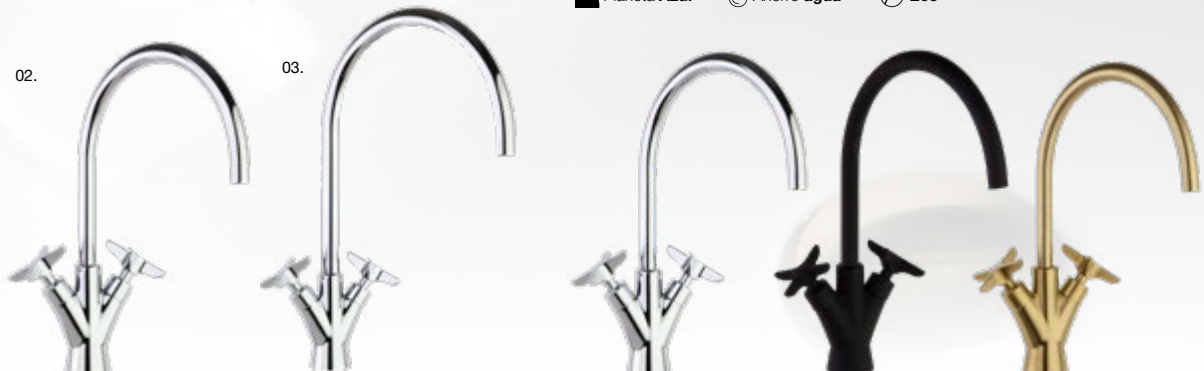

ramonsoler.

SERIE **ADAGIO**

CARACTERÍSTICAS, MATERIALES Y ACABADOS.

Serie completa. 5 años de garantía. **01.** Empotrado. Cromo **372 €** 912001ML - Negro mate **557 €** 912001MLNM - Oro cepillado **650 €** 912001MLOC. Disponibles válvula y sifón a juego. — **02.** Tamaño M. Al. 31,7 cm. Cromo **297 €** 910101 - Negro mate **446 €** 910101NM - Oro cepillado **446 €** 910101OC — **03.** Tamaño L. Al. 41,7 cm. Cromo **461 €** 911001 - Negro mate **691 €** 911001NM - Oro cepillado **806 €** 911001OC.

Planeta **Azul**

Ahorro **agua**

Eco

02.

03.