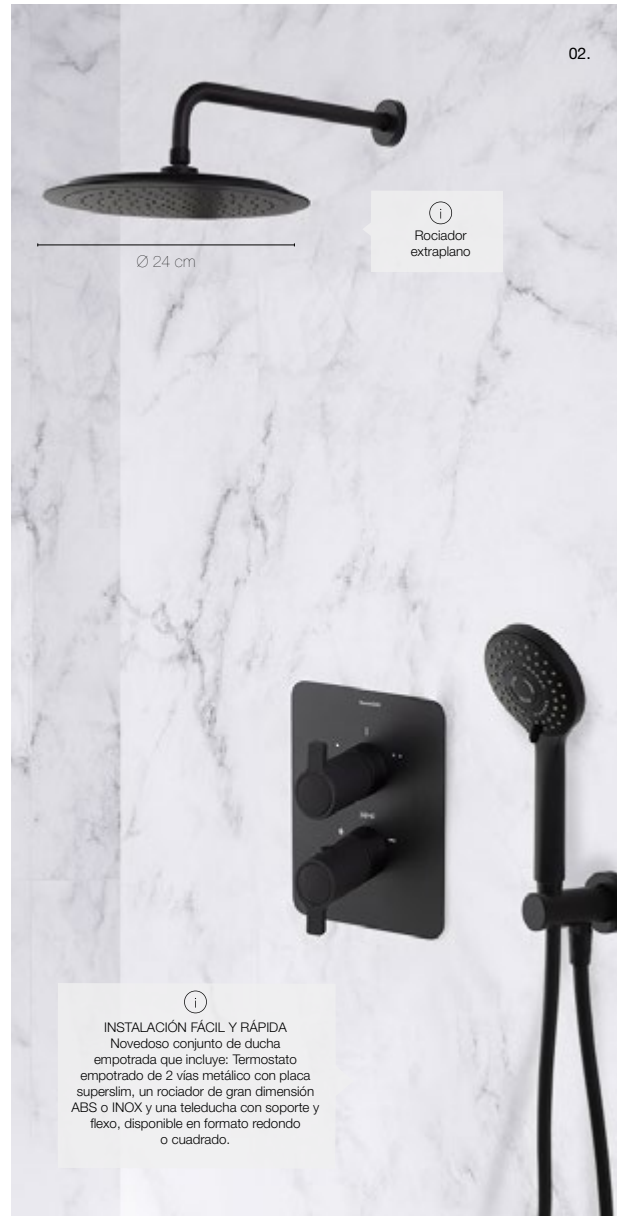

ramonsoler. **NEW**

01.

ramonsoler.

02.

Empotrados termostáticos. **01.** NEW Serie ODISEA 2 vías con rociador metálico. Cromo **652 €** K3915021. — **02.** Serie BLAUTHERM negro. Rociador ABS. **764 €** 94D303671 — Serie BLAUTHERM cromo. Rociador ABS. **509 €** 94D302547.