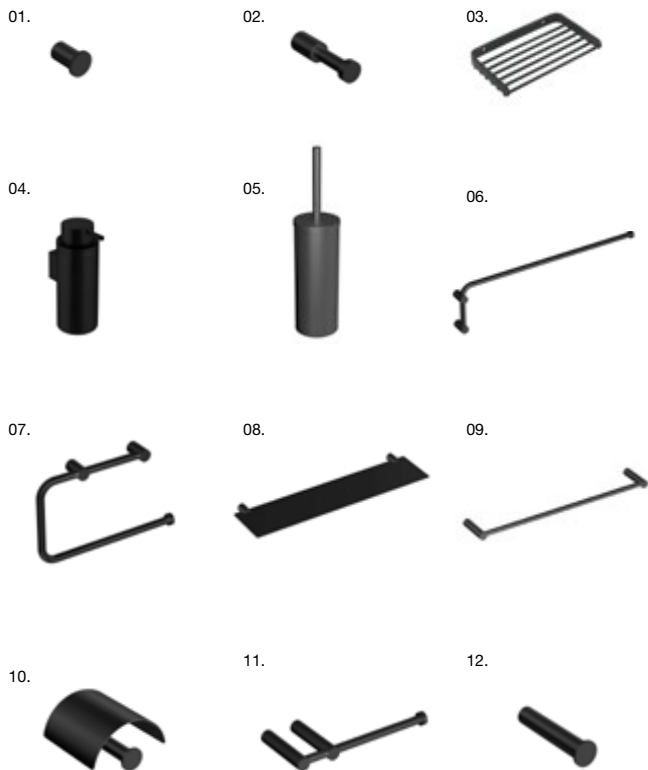

COSMIC

ACCESORIOS BAÑO DE LA SERIE LOGIC

CARACTERÍSTICAS, MATERIALES Y ACABADOS.

Serie Logic. Atornillada. Fabricada en acero inoxidable. Colores disponibles: inox brillo, inox mate y negro mate. **01.** Percha **35 €** 3 x 4 x Alt. 3 cm WJC226A0121036 — **02.** Percha **22 €** 2 x 6,5 cm Alt. 2 cm WJC226A0021036 — **03.** Jabonera rejilla **58 €** 20 x 12 cm Alt. 2,5 cm — **04.** Dosificador pared **70 €** 6 x 11 cm. Alt 16,5 cm WJC226A0039036 — **05.** Escobillero **55 €** 9,2 x 9,4 cm Alt. 38,6 cm WJC226A0001036 — **06.** Toallero giratorio **75 €** 3 x 11 cm. Alt. 40 cm WJC226A0074036 — **07.** Toallero aro **70 €** 3 x 12 cm. Alt. 20 cm WJC226A0072036 — **08.** Estante inox **84 €** 10,5 x 40 cm. Alt 2 cm WJC226A0046036 — **09.** Toallero **70 €** 6,5 x 2 cm. Alt. 39,5 cm WJC226A0064036 — **10.** Portarrollos **75 €** 13 x 12,5 cm Alt. 7 cm WJC226A0159036 — **11.** Portapapel sin tapa **52 €** 18,2 x 2 cm Alt. 8 cm WJC226A0056036. — **12.** Portarrollos **52 €** 3 x 12,5 cm Alt. 3 cm WJC226A0158036.