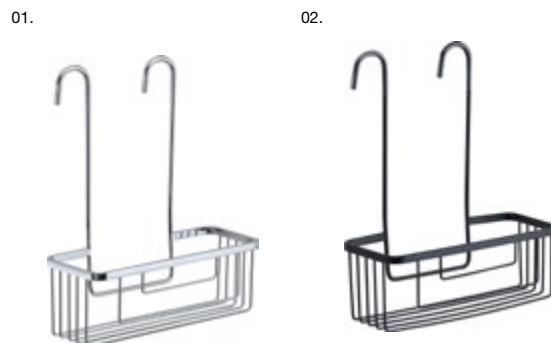

CONTENEDORES

CARACTERÍSTICAS, MATERIALES Y ACABADOS.

Material acero inox. **01.** Portaobjetos para colgar cromo. **45,86 €** 30 × 12 cm Al. 37 cm. 24891300000 — **02.** Portaobjetos para colgar negro mate **48,28 €** 30 × 12 cm Al. 37 cm 24891400000.