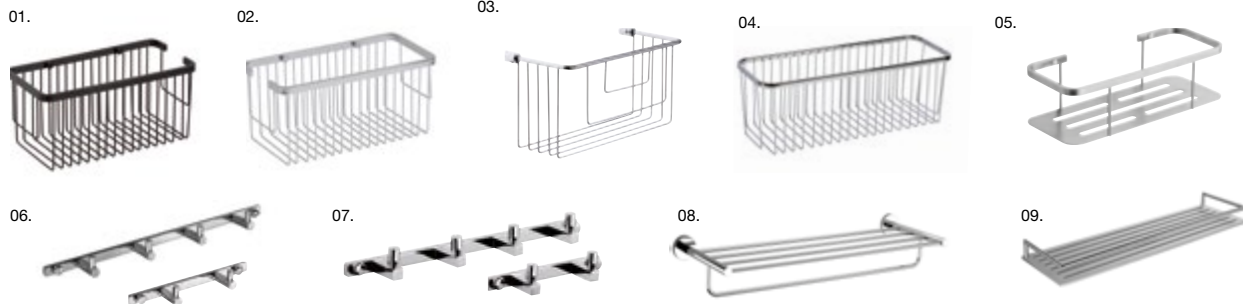

Baño

CONTENEDORES

CARACTERÍSTICAS, MATERIALES Y ACABADOS.

 Producto en **stock**

 Producto con **descuentos y promociones**

01. Contenedor rectangular. Aluminio negro mate. **32 €** 30 × 14,5 cm. Al. 14 cm G.GIACE054 — **02.** Contenedor rectangular. Aluminio brillo **30 €** 30 × 14,5 cm. Al. 14 cm G.GIACE051 — **03.** Contenedor rectangular. Inox. y latón cromado **36 €** 27,6 × 13,2 cm. Al. 14,4 cm G.GIACE005. **04.** Contenedor rectangular. Inox y latón cromado. **60 €** 40 × 14,5 cm. Al. 14 cm G.GIACE027. **05.** Contenedor rectangular. Acero inoxidable 304 mate. **55 €** 32 × 13 cm. Al. 9 cm. Brillo GIACE018B - Mate GIACE019B. — **06.** Percha Orden. Latón cromado. Acabado redondo 2 colgadores **17 €** 13 × 4,1 cm. Al. 2,5 cm. G.GIACE021 - 4 colgadores **31 €** 27 × 4,1 cm. Al. 2,5 cm G.GIACE041 — **07.** Percha Logist. Latón cromado. Acabado cuadrado. 2 colgadores **19 €** 14 × 4,1 cm. Al. 2,7 cm. G.GIACE002 - 4 colgadores **33 €** 27 × 4,1 cm. Al. 2,7 cm G.GIACE003 — **08.** Percha Logist. Latón y acero inox. cromado **94 €** 64 × 20,5 cm. Al. 10,5 cm. G.TABAN002 — **09.** Repisa portatoallas. Aluminio mate. **52 €** 43 × 13 cm. Altura. 3,6 cm. G.ALUMR020B.