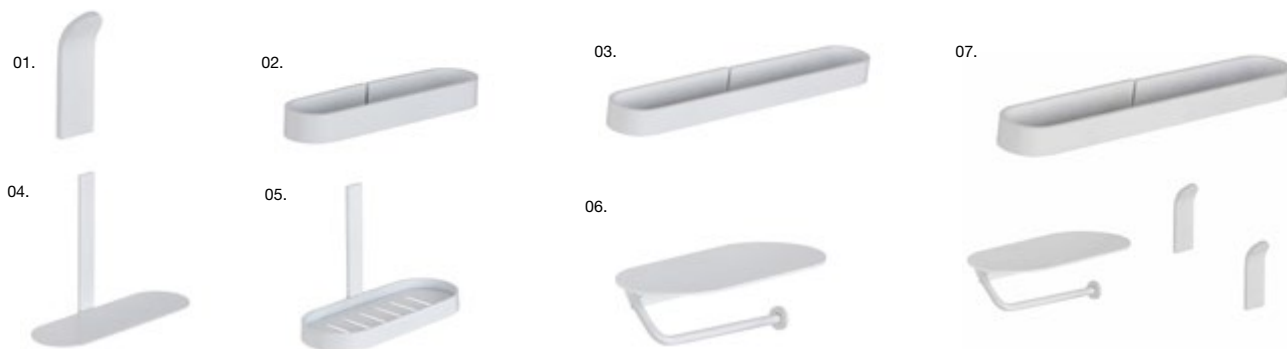

01. Toallero para mueble **63 €** 35×8 cm Al. 6cm G.EYRAB007B — **02.** Portarrollos lateral **46€** Medidas: 15×6 cm Al. 2,5 cm G.EYRAB010B — **03.** Toallero 20 cm **48€** Medidas: 20×6 cm Al. 2,5 cm G.EYRAB001B — **04.** Toallero 30 cm **52€** Medidas: 30×6 cm Al. 2,5 cm G.EYRAB002B — **05.** Toallero 40 cm **54€** Medidas: 40×6 cm Al. 2,5 cm G.EYRAB003B — **06.** Toallero 50 cm **58€** Medidas: 50×6 cm Al. 2,5 cm G.EYRAB004B — **07.** Toallero parrilla 50 cm **180€** Medidas: 50×29 cm Al. 11 cm G.EYRAB006B — **08.** Toallero doble giratorio **54€** Medidas: 30×2,5 cm Al. 8 cm G.EYRAB005B — **09.** Escobillero a pared **88 €** 7×9 cm Al. 35 cm G.EYRAB011B.

Baño

Distribución
estudi Ribaudí

ACCESORIOS DE LA SERIE LOOPS BLANCO

CARACTERÍSTICAS, MATERIALES Y ACABADOS.

 Producto en **stock**

 Producto con **descuentos y promociones**

Serie adhesiva fabricada en aluminio lacado blanco mate. Material muy adecuado para el baño por su alta resistencia a la humedad. **01.** Percha **7 €** 3 x 0,5 cm Alt. 9 cm G.LOOPS011B — **02.** Toallero aro **24 €** 25 x 6 cm Alt. 3 cm G.LOOPS015B — **03.** Toallero 40 cm **30 €** 40 x 6 cm Alt. 3 cm G.LOOPS017B — **04.** Estante **36 €** 30 x 10 cm Al. 25 cm G.LOOPS016B — **05.** Jabonera ducha **39 €** 30 x 12 cm Al. 25 cm G.LOOPS012B — **06.** Estante portarrollos **25 €** 20 x 10 cm Al. 5 cm G.LOOPS014B — **07.** Pack 4 piezas 2 perchas+ toallero+ portarrollos **60 €** Caja estuche de 44 x 16 x 12 cm G. LOOPS410B.