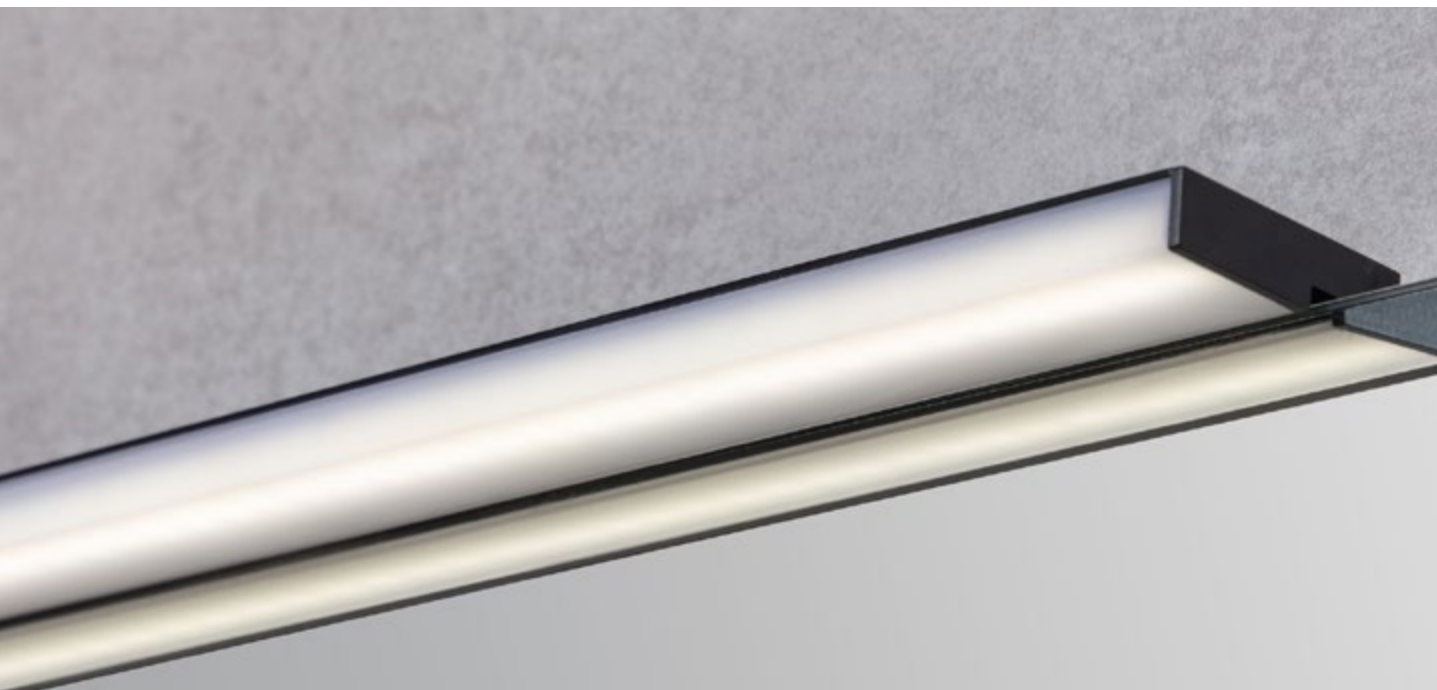

Applique Sol negro mate. Aluminio y plexiglás. Solo para espejos con trasera de madera. **01. 88 €** 60 cm 15 W G.APLIQ126B — **02. 111 €** 80 cm 20 W G.APLIQ127B — **03. 128 €** 100 cm 25 W G.APLIQ128B — **04. 161 €** 120 cm 30 W G.APLIQ129B.