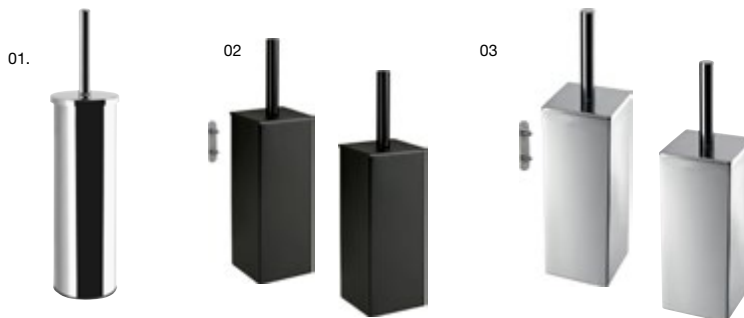

ESCOBILLEROS DE PIE

CARACTERÍSTICAS, MATERIALES Y ACABADOS.

01. Acero inox. brillo **24 €** Ø 10 cm. Al. 38,5 cm G.GEDYY175 — **02.** Escobillero de pared Teseo negro mate **46,59 €** 9 cm x 9 cm Al. 38 cm 44340314200. — Escobillero de suelo Teseo negro mate **46,59 €** 9,6 cm x 9,6 cm Al. 37,2 cm 44331400200. — **03.** Escobillero de pared Teseo cromo **46,59 €** 9 cm x 9 cm Al. 38 cm. 44340313200 — Escobillero de suelo Teseo cromo **35,09 €** 9,6 cm x 9,6 cm Al. 37,2 cm. 44331300200.