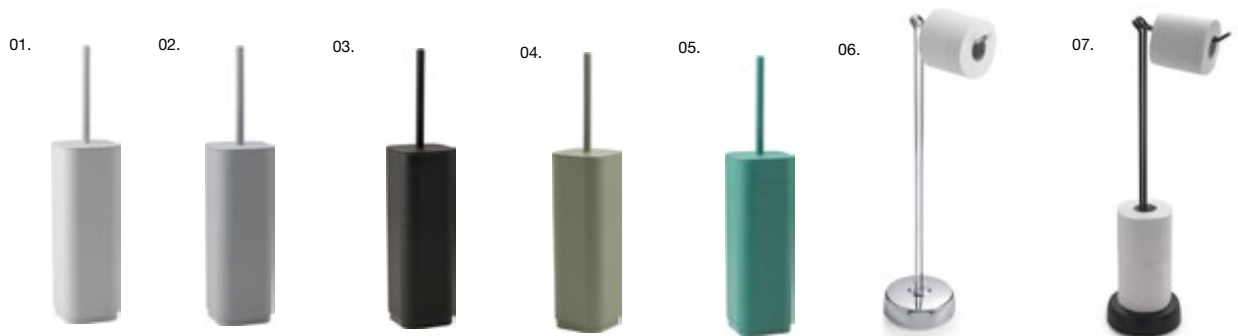

ESCOBILLEROS DE PIE

CARACTERÍSTICAS, MATERIALES Y ACABADOS.

01. Acero inox. brillo **24 €** Ø 10 cm. Al. 38,5 cm G.GEDYY175 — **02.** Escobillero de pared Teseo negro mate **46,59 €** 9 cm x 9 cm Al. 38 cm 44340314200. — Escobillero de suelo Teseo negro mate **46,59 €** 9,6 cm x 9,6 cm Al. 37,2 cm 44331400200. — **03.** Escobillero de pared Teseo cromo **46,59 €** 9 cm x 9 cm Al. 38 cm. 44340313200 — Escobillero de suelo Teseo cromo **35,09 €** 9,6 cm x 9,6 cm Al. 37,2 cm. 44331300200.

Producto en stock

Producto con descuentos y promociones

PORTARROLLOS Y ESCOBILLEROS DE PIE

CARACTERÍSTICAS, MATERIALES Y ACABADOS.

Hecho en plástico reciclado. Made 100 % in Italy. **01.** Escobillero plástico blanco mate **15,25 €** 9 cm x 9 cm Al. 38,8 cm 63330200300 — **02.** Escobillero plástico gris mate **15,25 €** 9 cm x 9 cm Al. 38,8 cm 63330800300 — **03.** Escobillero plástico negro mate **15,25 €** 9 cm x 9 cm Al. 38,8 cm 63331400300 — **04.** Escobillero plástico verde mate **15,25 €** 9 cm x 9 cm Al. 38,8 cm 63330700300 — **05.** Escobillero plástico verde salvia **15,25 €** 9 cm x 9 cm x 38,8 cm 63331700300. — **06.** Portarrollos cromado brillo **27 €** 14,2x23 Al.61 cm G.GEDYY192. — **07.** Portarrollos de pie negro mate. **28,44 €** 14,2x23 cm Al. 61 cm MU371400000.